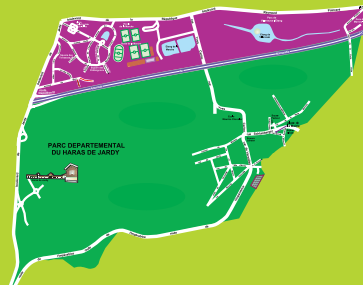

Collectes

2EME SEMESTRE

2019

BAC GRIS Déchets ménagers	BAC JAUNE Emballages	BAC VERT Verre	BAC MARRON Déchets alimentaires
Lundi Vendredi - sur toute la ville	Lundi - Vendredi	1er et 3e vendredi du mois - sur toute la ville	Tous les mardis - sur toute la ville

**MARNES
la-Coquette**
Journée des associations
samedi 7 septembre
Vide-greniers
dimanche 22 septembre

Juillet

1	Lu	Déchets ménagers Emballages
2	Ma	Déchets alimentaires
3	Me	
4	Je	ENCOMBRANTS
5	Ve	Déchets ménagers Emballages VERRE
6	Sa	Déchetterie mobile
7	Di	
8	Lu	Déchets ménagers Emballages
9	Ma	Déchets alimentaires
10	Me	
11	Je	
12	Ve	Déchets ménagers Emballages
13	Sa	
14	Di	
15	Lu	Déchets ménagers Emballages
16	Ma	Déchets alimentaires
17	Me	
18	Je	
19	Ve	Déchets ménagers Emballages VERRE
20	Sa	Déchetterie mobile
21	Di	
22	Lu	Déchets ménagers Emballages
23	Ma	Déchets alimentaires
24	Me	
25	Je	
26	Ve	Déchets ménagers Emballages
27	Sa	Déchetterie mobile
28	Di	
29	Lu	Déchets ménagers Emballages
30	Ma	Déchets alimentaires
31	Me	

Août

1	Je	
2	Ve	Déchets ménagers Emballages VERRE
3	Sa	Déchetterie mobile
4	Di	
5	Lu	Déchets ménagers Emballages
6	Ma	Déchets alimentaires
7	Me	
8	Je	
9	Ve	Déchets ménagers Emballages
10	Sa	
11	Di	
12	Lu	Déchets ménagers Emballages
13	Ma	Déchets alimentaires
14	Me	
15	Je	
16	Ve	Déchets ménagers Emballages VERRE
17	Sa	Déchetterie mobile
18	Di	
19	Lu	Déchets ménagers Emballages
20	Ma	Déchets alimentaires
21	Me	
22	Je	
23	Ve	Déchets ménagers Emballages
24	Sa	Déchetterie mobile
25	Di	
26	Lu	Déchets ménagers Emballages
27	Ma	Déchets alimentaires
28	Me	
29	Je	
30	Ve	Emballages
31	Sa	

Septembre

1	Di	
2	Lu	Déchets ménagers Emballages
3	Ma	Déchets alimentaires
4	Me	
5	Je	ENCOMBRANTS
6	Ve	Déchets ménagers Emballages VERRE
7	Sa	Déchetterie mobile
8	Di	
9	Lu	Déchets ménagers Emballages
10	Ma	Déchets alimentaires
11	Me	
12	Je	
13	Ve	Déchets ménagers Emballages
14	Sa	
15	Di	
16	Lu	Déchets ménagers Emballages
17	Ma	Déchets alimentaires
18	Me	
19	Je	
20	Ve	DÉCHETS DANGEREUX Déchets ménagers Emballages VERRE
21	Sa	Déchetterie mobile
22	Di	
23	Lu	Déchets ménagers Emballages
24	Ma	Déchets alimentaires
25	Me	
26	Je	
27	Ve	Déchets ménagers Emballages
28	Sa	
29	Di	
30	Lu	Déchets ménagers Emballages

Octobre

1	Ma	Déchets alimentaires
2	Me	
3	Je	
4	Ve	Déchets ménagers Emballages VERRE
5	Sa	Déchetterie mobile
6	Di	
7	Lu	Déchets ménagers Emballages
8	Ma	Déchets alimentaires
9	Me	
10	Je	
11	Ve	Déchets ménagers Emballages
12	Sa	
13	Di	
14	Lu	Déchets ménagers Emballages
15	Ma	Déchets alimentaires
16	Me	
17	Je	
18	Ve	Déchets ménagers Emballages VERRE
19	Sa	Déchetterie mobile
20	Di	
21	Lu	Déchets ménagers Emballages
22	Ma	Déchets alimentaires
23	Me	
24	Je	
25	Ve	Déchets ménagers Emballages
26	Sa	Déchetterie mobile
27	Di	
28	Lu	Déchets ménagers Emballages
29	Ma	Déchets alimentaires
30	Me	
31	Je	

Novembre